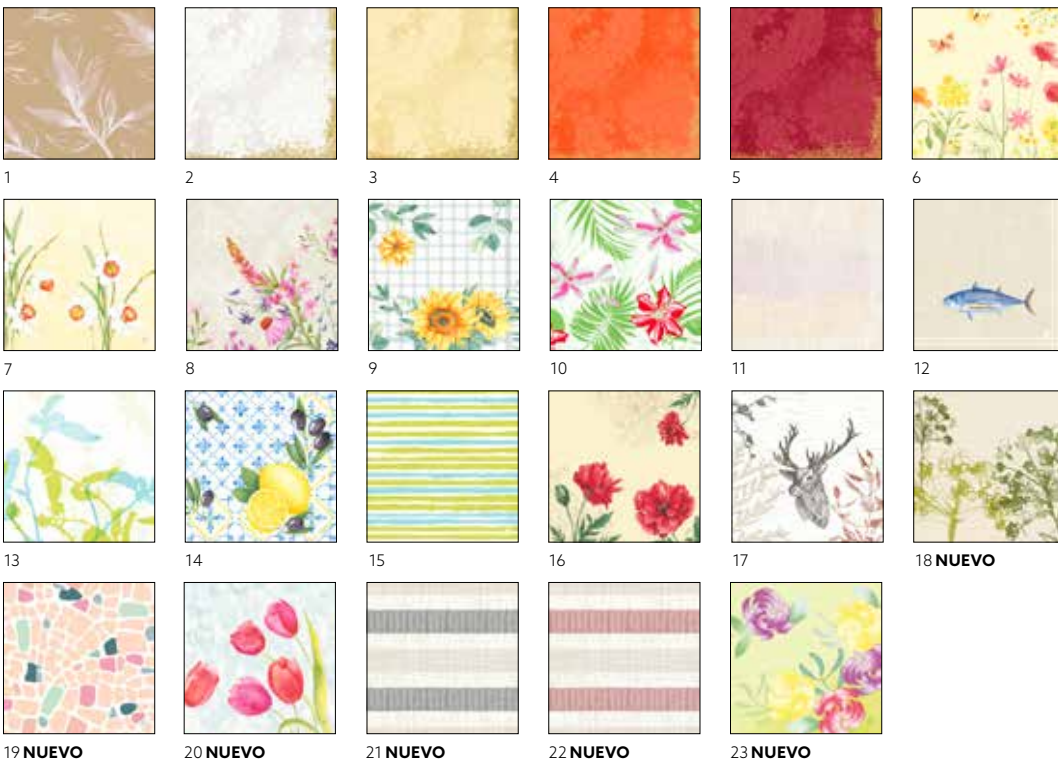

SERVILLETA TISÚ, 4 CAPAS, 40 X 40 CM

N.º	REF.	DESCRIPCIÓN	CAJA			
1	199142	Eco Leaves	6 x 50	•	•	•
2	174228	Royal blanco	6 x 50	•	•	•
3	174229	Royal vainilla	6 x 50	•	•	•
4	199260	Royal Sun orange	6 x 50	•	•	•
5	174230	Royal burdeos	6 x 50	•	•	•
6	199116	Poppy Field	6 x 50	•	•	•
7	199125	Daffodil Joy	6 x 50	•	•	•
8	195833	Floret	6 x 50	•	•	•
9	202461	Sunflower Day	6 x 50	•	•	•
10	202454	Tropical Lily	6 x 50	•	•	•
11	202440	Serenity	6 x 50	•	•	•
12	202540	Tide	6 x 50	•	•	•

N.º	REF.	DESCRIPCIÓN	CAJA			
13	202566	Elise	6 x 50	•	•	•
14	202471	Mediterrian	6 x 50	•	•	•
15	202549	Elise Stripes	6 x 50	•	•	•
16	202530	Monique	6 x 50	•	•	•
17	204423	Wood & Deer	6 x 50	•	•	•
18	206309	Green Umbles	6 x 50	•	•	•
19	206379	Ocean Pebbles	6 x 50	•	•	•
20	206378	Painted Tulips	6 x 50	•	•	•
21	206307	Rigato negro	6 x 50	•	•	•
22	206308	Rigato burdeos	6 x 50	•	•	•
23	206377	Soft Tropics	6 x 50	•	•	•