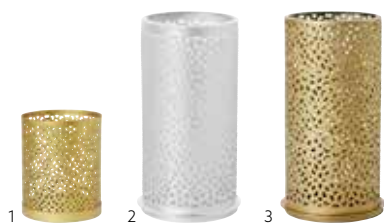

CANDELABRO BLISS

- Acabado dorado que subraya la calidez de la luz de las velas
- Se presenta en 3 tamaños diferentes, se puede colocar en cualquier lugar
- No se rompe si se cae

N.º	REF.	DESCRIPCIÓN	CAJA		
1	183193	Candelabro Bliss, dorado, metálico, 100 x Ø 80 mm	4 x 1		
2	178478	Candelabro Bliss, plateado, metálico, 140 x Ø 75 mm	4 x 1		
3	176149	Candelabro Bliss, dorado, metálico, 140 x Ø 75 mm	4 x 1		

CANDELABRO PEACOCK, 140 X 75 MM

- Diseño compacto y apariencia metalizada que es tendencia
- Revestimiento interior que optimiza el brillo del LED
- Se coloca y se limpia fácilmente

N.º	REF.	DESCRIPCIÓN	CAJA		
1	181015	Oro, metálico	4 x 1		

CANDELABRO DARA, 120 X 85 MM

- Diseño compacto y apariencia metalizada que es tendencia
- Revestimiento interior que optimiza el brillo del LED
- Se coloca y se limpia fácilmente

N.º	REF.	DESCRIPCIÓN	CAJA		
1	192534	Dara, metal cepillado	4 x 1