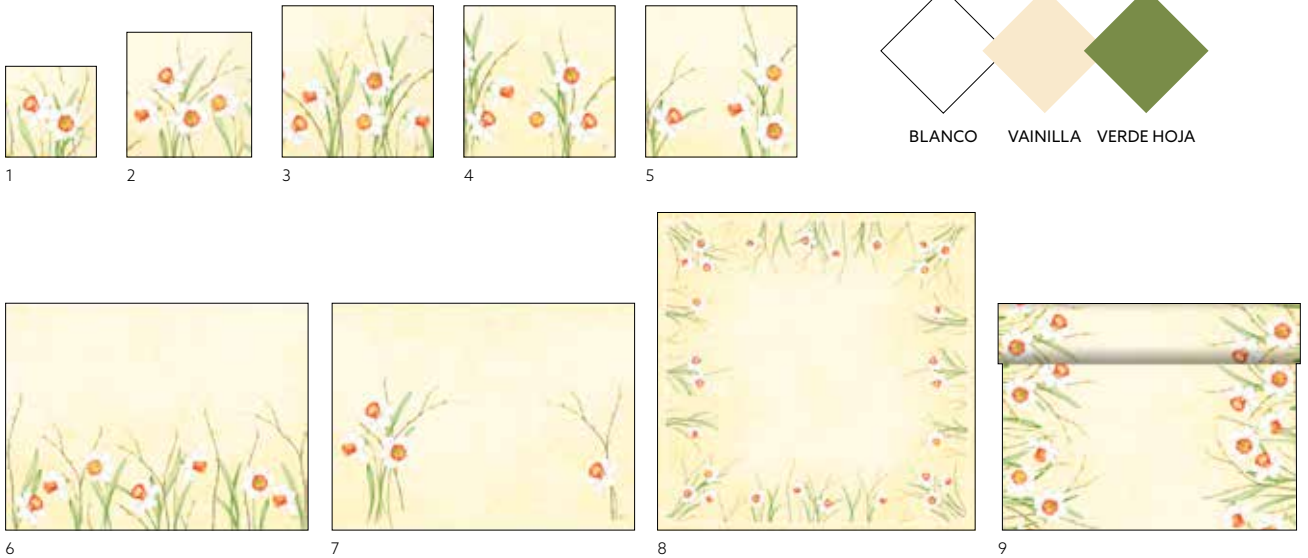

DAFFODIL JOY

COLORES A JUEGO

BLANCO VAINILLA VERDE HOJA

N.º	REF.	DESCRIPCIÓN	CAJA				N.º	REF.	DESCRIPCIÓN	CAJA			
1	199121	Servilleta tisú, 3 capas, 24 x 24 cm	20 x 50	•	•	•	6	199127	Mantelito de celulosa, 30 x 40 cm	4 x 250	•	•	•
2	199129	Servilleta tisú, 3 capas, 33 x 33 cm	10 x 50	•	•	•	7	199126	Mantelito Dunicel®, 30 x 40 cm	5 x 100	•	•	•
	199120	Servilleta tisú, 3 capas, 33 x 33 cm	4 x 250	•	•	•	8	199124	Cubremanteles Dunisilk®, 84 x 84 cm	5 x 20	•	•	•
3	199128	Servilleta tisú, 3 capas, 40 x 40 cm	4 x 250	•	•	•		199122	Cubremanteles Dunicel®, 84 x 84 cm	5 x 20	•	•	•
4	199125	Servilleta tisú 4 capas, 40 x 40 cm	6 x 50	•	•	•		199123	Cubremanteles Dunicel®, 84 x 84 cm	1 x 100	•	•	•
5	199139	Servilleta Dunisoft®, 40 x 40 cm	6 x 60	•	•	•	9	199138	Tête-à-tête Dunicel®, 0,4 x 24 m	4 x 1	•	•	•