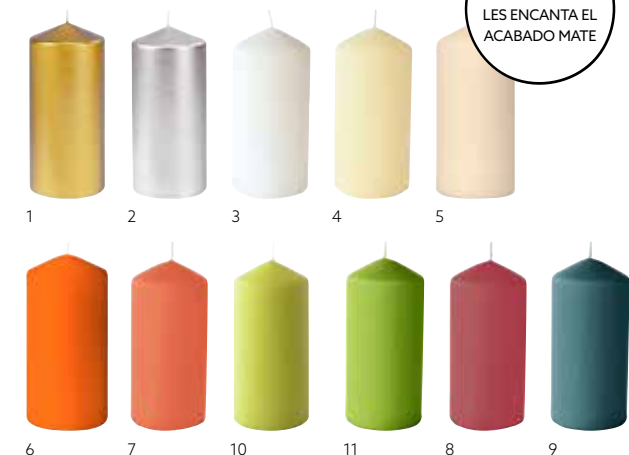

## VELAS PILARES MATE, 150 X 70 MM

- Tiempo de combustión de 50 horas
- Sedosa superficie mate
- Calidad premium

1 2 3 4 5 6 7 10 11 8 9

A LOS COMENSALES LES ENCANTA EL ACABADO MATE

N.º	REF.	DESCRIPCIÓN	CAJA	
1	153280	Oro	2 x 6	•
2	153281	Plata	2 x 6	•
3	165652	Blanco	2 x 6	•
4	165653	Vainilla	2 x 6	•
5	186429	Arena	2 x 6	•
6	198877	Sun orange	2 x 6	•
7	165654	Mandarina	2 x 6	•
8	165656	Burdeos	2 x 6	•
9	186428	Azul océano	2 x 6	•
10	168238	Kiwi	2 x 6	•
11	186430	Verde hoja	2 x 6	•