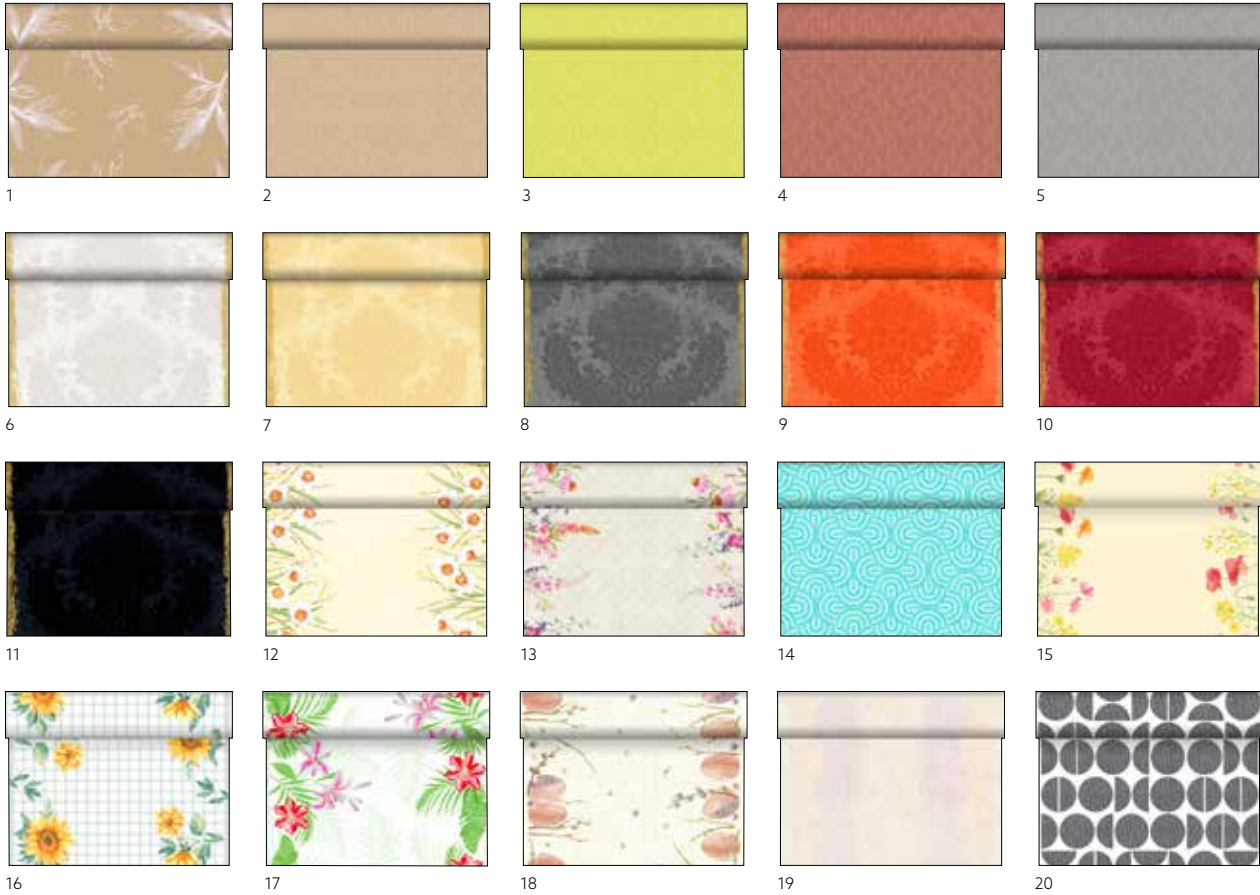

TÊTE-À-TÊTE DUNICEL®, 0,40 X 24 M

N.º	REF.	DESCRIPCIÓN	CAJA		N.º	REF.	DESCRIPCIÓN	CAJA	
1	199144	Eco Leaves	4 x 1	•	11	178296	Royal negro	4 x 1	•
2	199147	Woven marrón eco	4 x 1	•	12	199138	Daffodil Joy	4 x 1	•
3	199150	Woven kiwi	4 x 1	•	13	195839	Floret	4 x 1	•
4	199152	Woven Earth terra	4 x 1	•	14	202428	Breeze menta azul	4 x 1	•
5	199154	Woven granito	4 x 1	•	15	202422	Poppy Field	4 x 1	•
6	183400	Royal blanco	4 x 1	•	16	202457	Sunflower Day	4 x 1	•
7	183401	Royal vainilla	4 x 1	•	17	202449	Tropical Lily	4 x 1	•
8	183403	Royal granito	4 x 1	•	18	202413	Willow Easter	4 x 1	•
9	199263	Royal Sun orange	4 x 1	•	19	202436	Serenity	4 x 1	•
10	183402	Royal burdeos	4 x 1	•	20	202482	Shapes	4 x 1	•