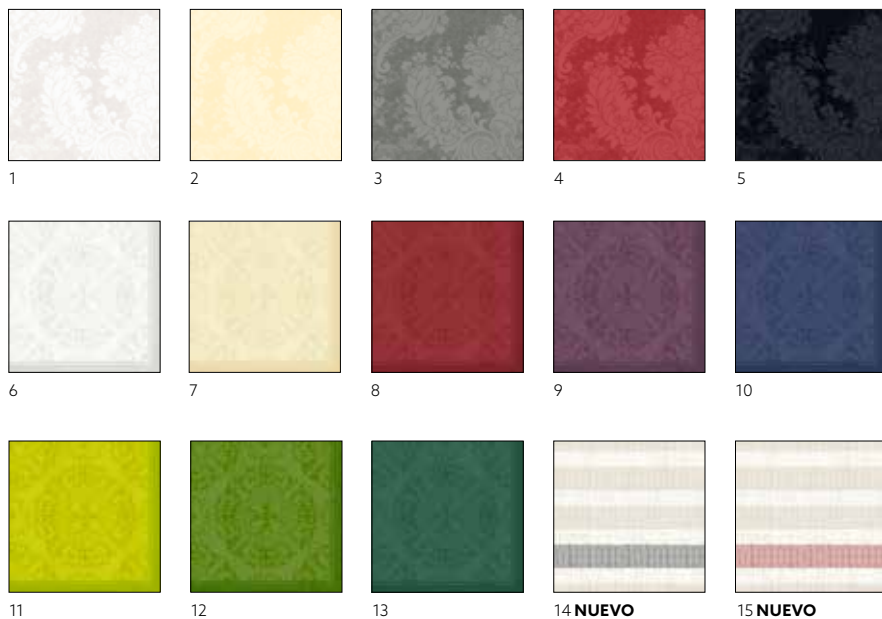

DUNILIN®, 40 X 40 CM