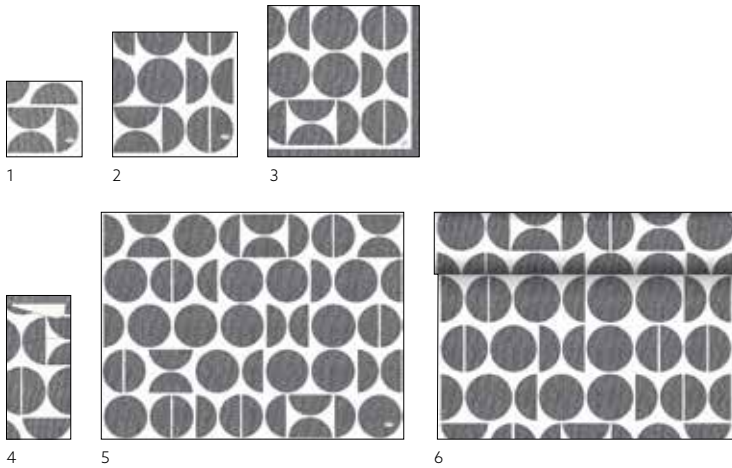

PATTERNS

Deja que los diseños hagan su magia y creen un ambiente único.

SHAPES

COLORES A JUEGO

N.º	REF.	DESCRIPCIÓN	CAJA				N.º	REF.	DESCRIPCIÓN	CAJA			
1	202478	Servilleta Dunisoft®, 20 x 20 cm	16 x 180	•			4	202479	Duni Sacchetto® tisú, 8,5 x 19 cm	5 x 100	•		
2	202483	Servilleta tisú, 3 capas, 33 x 33 cm	4 x 250	•	•		5	202481	Mantelito Dunicel®, 30 x 40 cm	5 x 100	•		
3	202477	Servilleta Dunisoft®, 40 x 40 cm	12 x 60	•			6	202482	Tête-à-tête Dunicel®, 0,4 x 24 m	4 x 1	•