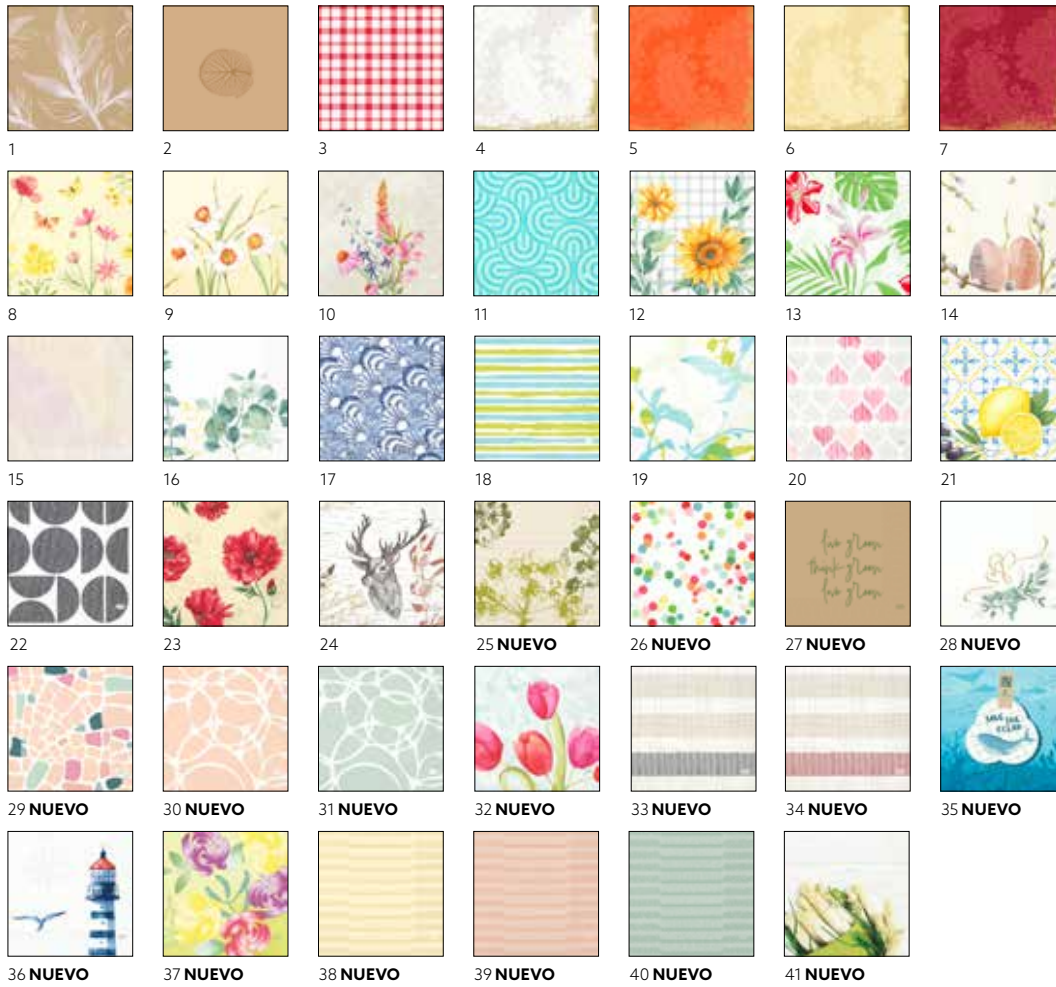

TISÚ, 3 CAPAS, 33 X 33 CM

N.º	REF.	DESCRIPCIÓN	CAJA				
1	199141	Eco Leaves	10 x 50	•	•	•	•
2	186417	Organic	10 x 50	•	•	•	•
4	174195	Royal blanco	10 x 50	•	•	•	•
8	199114	Poppy Field	10 x 50	•	•	•	•
9	199129	Daffodil Joy	10 x 50	•	•	•	•
10	195830	Floret	10 x 50	•	•	•	•
11	202426	Breeze menta azul	10 x 50	•	•	•	•
12	202459	Sunflower Day	10 x 50	•	•	•	•
13	202443	Tropical Lily	10 x 50	•	•	•	•
14	202412	Willow Easter	10 x 50	•	•	•	•
15	202437	Serenity	10 x 50	•	•	•	•
16	202582	Spire	10 x 50	•	•	•	•
17	202539	Tide	10 x 50	•	•	•	•
18	202558	Elise Stripes	10 x 50	•	•	•	•
20	202586	Amour	10 x 50	•	•	•	•

N.º	REF.	DESCRIPCIÓN	CAJA				
21	202472	Mediterranean	10 x 50	•	•	•	•
24	204422	Wood & Deer	10 x 50	•	•	•	•
25	206331	Green Umbles	10 x 50	•	•	•	•
26	206329	Happy Bubbles	10 x 50	•	•	•	•
27	206411	Love Green	10 x 50	•	•	•	•
28	206333	Love Hearts	10 x 50	•	•	•	•
29	206391	Ocean Pebbles	10 x 50	•	•	•	•
30	206395	Ocean Rosa pálido	10 x 50	•	•	•	•
32	206394	Painted Tulips	10 x 50	•	•	•	•
33	206328	Rigato negro	10 x 50	•	•	•	•
35	206332	Save the Ocean	10 x 50	•	•	•	•
37	206392	Soft Tropics	10 x 50	•	•	•	•
38	206330	Tessuto vainilla	10 x 50	•	•	•	•
41	206393	Asparagus blanco	10 x 50	•	•	•	•

N.º	REF.	DESCRIPCIÓN	CAJA				
1	199140	Eco Leaves	4 x 250	•	•	•	•
3	168130	Giovanni	4 x 250	•	•	•	•
4	174207	Royal blanco	4 x 250	•	•	•	•
5	199258	Royal Sun orange	4 x 250	•	•	•	•
6	174208	Royal vainilla	4 x 250	•	•	•	•
7	174209	Royal burdeos	4 x 250	•	•	•	•
8	199113	Poppy Field	4 x 250	•	•	•	•
9	199120	Daffodil Joy	4 x 250	•	•	•	•
10	195831	Floret	4 x 250	•	•	•	•
11	202427	Breeze menta azul	4 x 250	•	•	•	•
12	202460	Sunflower Day	4 x 250	•	•	•	•
13	202445	Tropical Lily	4 x 250	•	•	•	•
14	202411	Willow Easter	4 x 250	•	•	•	•
15	202438	Serenity	4 x 250	•	•	•	•
17	202536	Tide	4 x 250	•	•	•	•
18	202547	Elise Stripes	4 x 250	•	•	•	•

N.º	REF.	DESCRIPCIÓN	CAJA				
19	202564	Elise	4 x 250	•	•	•	•
21	202470	Mediterranean	4 x 250	•	•	•	•
22	202483	Shapes	4 x 250	•	•	•	•
23	202529	Monique	4 x 250	•	•	•	•
24	204421	Wood & Deer	4 x 250	•	•	•	•
25	206341	Green Umbles	4 x 250	•	•	•	•
26	206337	Happy Bubbles	4 x 250	•	•	•	•
31	206398	Ocean Mental azul	4 x 250	•	•	•	•
32	206397	Painted Tulips	4 x 250	•	•	•	•
33	206335	Rigato negro	4 x 250	•	•	•	•
34	206336	Rigato burdeos	4 x 250	•	•	•	•
36	206334	Meer Freude	4 x 250	•	•	•	•
37	206396	Soft Tropics	4 x 250	•	•	•	•
38	206338	Tessuto vainilla	4 x 250	•	•	•	•
39	206339	Tessuto Rosa pálido	4 x 250	•	•	•	•
40	206340	Tessuto Menta azul	4 x 250	•	•	•	•