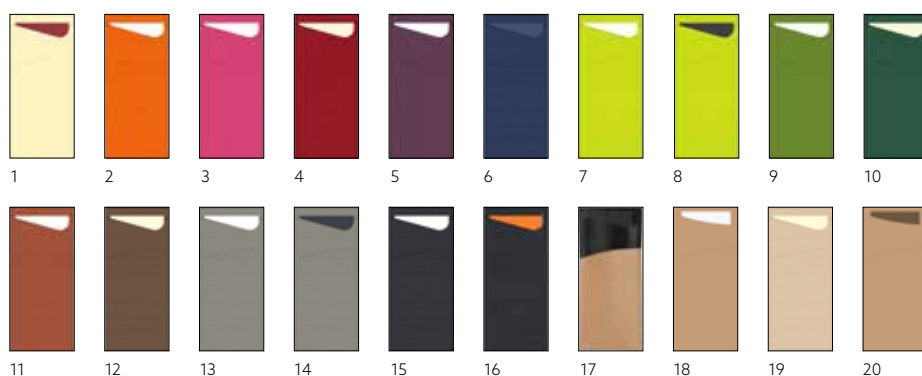

SACCHETTO® TISÚ, 8,5 X 19 CM

*Todo
en uno*

N.º	REF.	DESCRIPCIÓN	CAJA			
1	450056	Vainilla, servilleta burdeos	5 x 100	•		
2	197950	Sun orange, servilleta blanca	5 x 100	•		
3	166040	Fucsia, servilleta blanca	5 x 100	•		
4	450057	Burdeos, servilleta vainilla	5 x 100	•		
5	165593	Ciruela, servilleta blanca	5 x 100	•		
6	450055	Azul oscuro, servilleta azul oscuro	5 x 100	•		
7	450052	Kiwi, servilleta blanca	5 x 100	•		
8	161086	Kiwi, servilleta negra	5 x 100	•		
9	186954	Verde hoja, servilleta blanca	5 x 100	•		
10	450054	Verde oscuro, servilleta vainilla	5 x 100	•		

N.º	REF.	DESCRIPCIÓN	CAJA			
11	197952	Earth terra, servilleta blanca	5 x 100	•		
12	151849	Verde oscuro, servilleta vainilla	5 x 100	•		
13	156950	Granito, servilleta blanca	5 x 100	•		
14	161087	Granito, servilleta negra	5 x 100	•		
15	151853	Negro, servilleta blanca	5 x 100	•		
16	178643	Negro, servilleta Sun orange	5 x 100	•		
17	176893	Marrón eco/negro, servilleta negra	4 x 100	•		
18	165592	Marrón eco, servilleta blanca	4 x 100	•		
19	450050	Natural, servilleta vainilla	5 x 100	•		
20	178644	Marrón eco, servilleta avellana	4 x 100	•