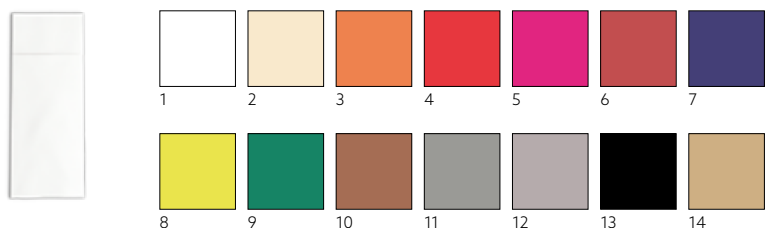

DUNILETTO® SLIM BIO DUNISOFT®, 40 X 33 CM

N.º	REF.	DESCRIPCIÓN	CAJA			
1	201364	Blanco	4 x 65	•	•	
2	200940	Vainilla	4 x 65	•	•	
3	200941	Sun orange	4 x 65	•	•	
4	200944	Rojo	4 x 65	•	•	
5	201159	Fucsia	4 x 65	•	•	
6	200942	Burdeos	4 x 65	•	•	
7	201161	Azul oscuro	4 x 65	•	•	

N.º	REF.	DESCRIPCIÓN	CAJA			
8	201158	Kiwi	4 x 65	•	•	
9	201160	Verde oscuro	4 x 65	•	•	
10	200943	Earth terra	4 x 65	•	•	
11	201365	Granito	4 x 65	•	•	
12	200945	Greige	4 x 65	•	•	
13	200939	Negro	4 x 65	•	•	
14	201366	Marrón eco	4 x 65	•	•	

DUNILETTO® SLIM, 40 X 33 CM

1

N.º	REF.	DESCRIPCIÓN	CAJA			
1	202552	Elise Stripes	4 x 65	•		

SACCHETTO® DUNISOFT®, 11,5 X 23 CM

1

N.º	REF.	DESCRIPCIÓN	CAJA			
1	202453	Tropical Lily, servilleta blanca	4 x 60	•