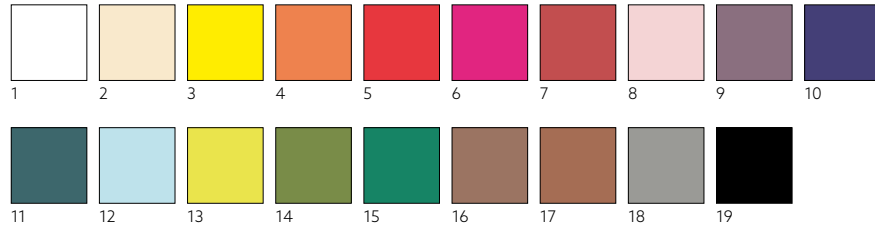

## TISÚ, 3 CAPAS, 24 X 24 CM

N.º	REF.	DESCRIPCIÓN	CAJA				
1	168413	Blanco	8 x 250	•	•	•	•
2	168419	Vainilla	8 x 250	•	•	•	•
3	168416	Amarillo	8 x 250	•	•	•	•
4	198816	Sun orange	8 x 250	•	•	•	•
5	168414	Rojo	8 x 250	•	•	•	•
6	168408	Fucsia	8 x 250	•	•	•	•
7	168415	Burdeos	8 x 250	•	•	•	•
8	174171	Rosa pálido	8 x 250	•	•	•	•
9	168410	Ciruela	8 x 250	•	•	•	•
10	168418	Azul oscuro	8 x 250	•	•	•	•