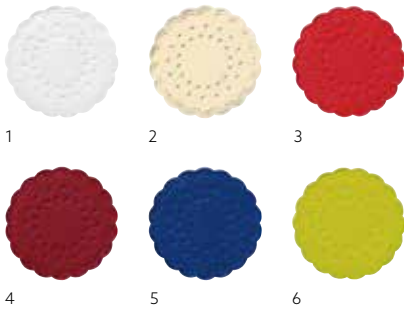

Posavasos

- Coloridos y absorbentes
- Adecuados para personalización

POSAVASOS DE TISÚ REDONDOS, MULTICAPAS, Ø 7,5 CM

N.º	REF.	DESCRIPCIÓN	CAJA	
1	165734	Blanco	12 x 250	•
2	165744	Vainilla	12 x 250	•
3	165725	Rojo	12 x 250	•
4	165726	Burdeos	12 x 250	•
5	165727	Azul oscuro	12 x 250	•
6	171908	Kiwi	12 x 250	•