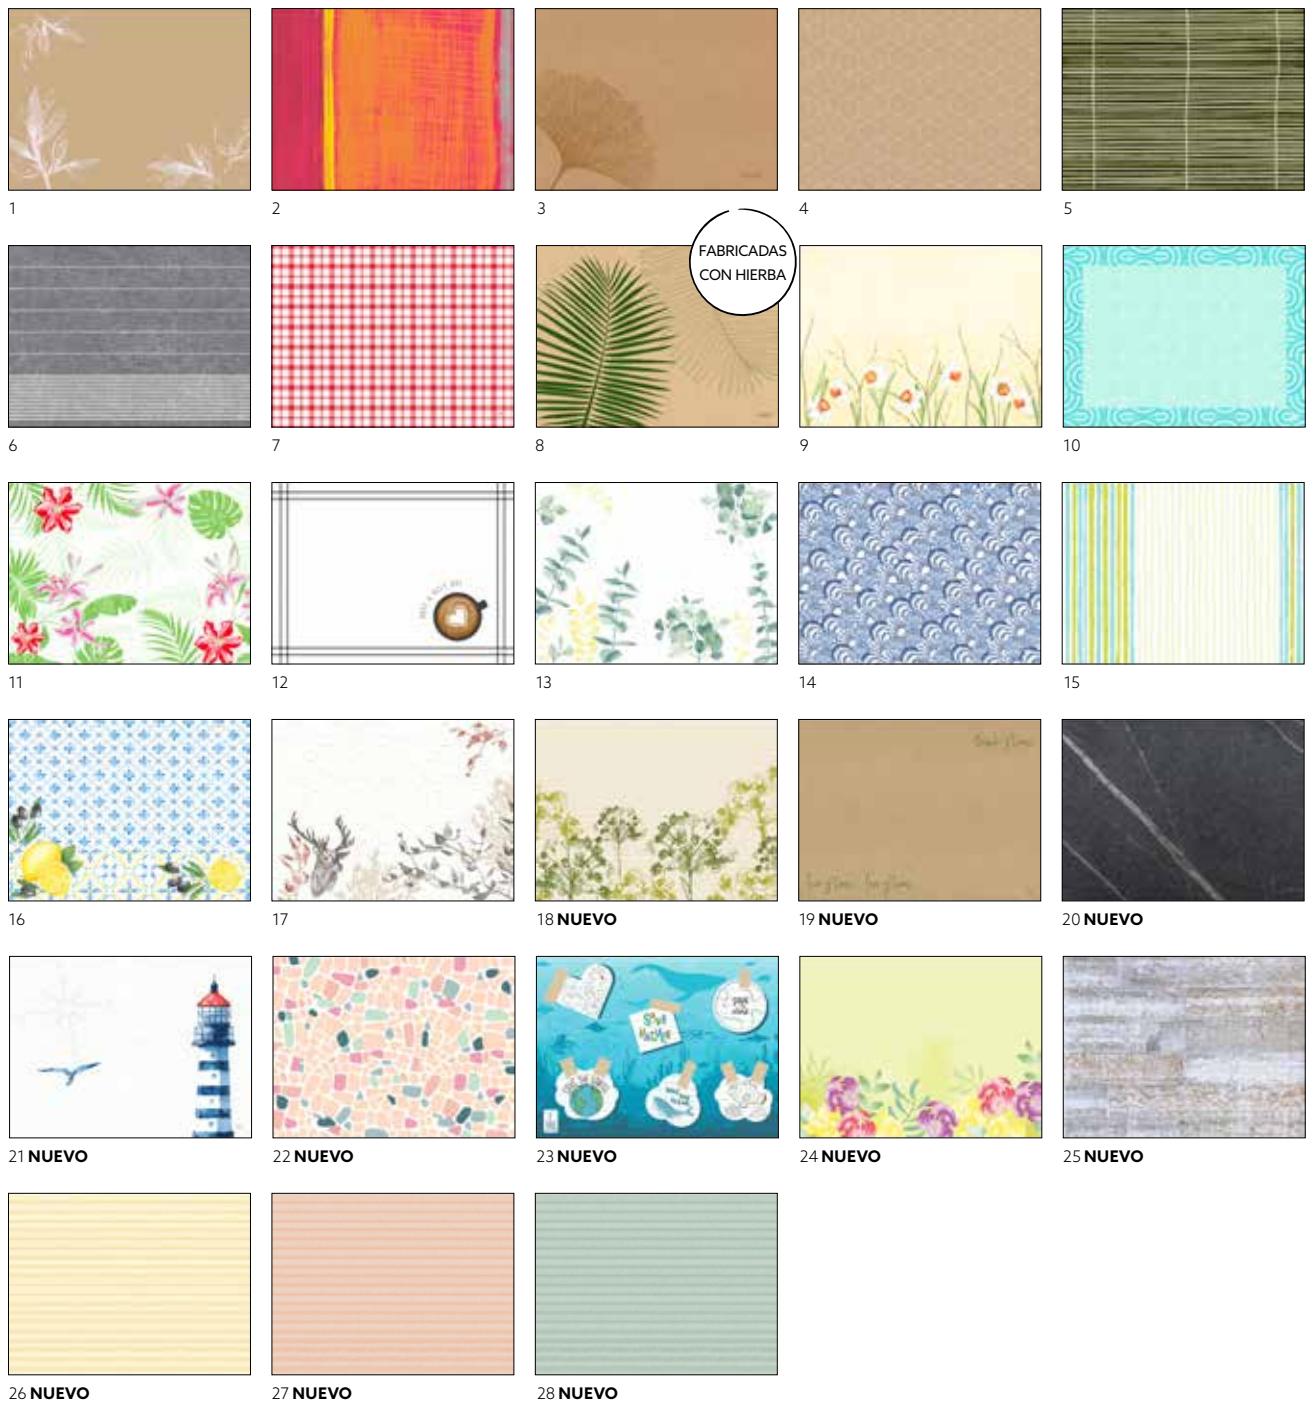

MANTELITO DE CELULOSA, 30 X 40 CM

N.º	REF.	DESCRIPCIÓN	CAJA	FSC	N.º	REF.	DESCRIPCIÓN	CAJA	FSC
1	199145	Eco Leaves	4 x 250	•	15	202557	Elise Stripes	4 x 250	•
2	156878	Gustav	4 x 250	•	16	202569	Mediterrian	4 x 250	•
3	186532	Organic, reciclado	4 x 250	•	17	204417	Wood & Nature	4 x 250	•
4	199148	Woven marrón eco	4 x 250	•	18	206346	Green Umbles	4 x 250	•
5	148950	Bambú	4 x 250	•	19	206342	Love Green, reciclado	4 x 250	•
6	186397	Towel gris oscuro	4 x 250	•	20	206350	Marble negro	4 x 250	•
7	168296	Giovanni	4 x 250	•	21	206348	Meer Freude	4 x 250	•
8	187005	Leaf	4 x 250	•	22	206399	Ocean Pebbles	4 x 250	•
9	199127	Daffodil Joy	4 x 250	•	23	206347	Save the Ocean	4 x 250	•
10	202425	Breeze menta azul	4 x 250	•	24	206402	Soft Tropics	4 x 250	•
11	202452	Tropical Lily	4 x 250	•	25	206349	Stone	4 x 250	•
12	202480	Nice day	4 x 250	•	26	206343	Tessuto vainilla	4 x 250	•
13	202585	Spire	4 x 250	•	27	206344	Tessuto Rosa pálido	4 x 250	•
14	202545	Tide	4 x 250	•	28	206345	Tessuto Menta azul	4 x 250	•

MANTELES