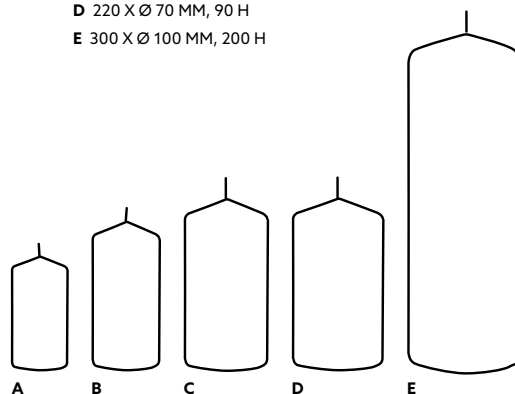

## VELA PILAR, 300 X 100 MM, 200 H

- Tiempo de combustión largo
- Combustión limpia

1

N.º	REF.	DESCRIPCIÓN	CAJA	
1	196782	Blanco	4 x 1	•

Hasta 200 horas de luz acogedora

- A 100 X Ø 50 MM, 20 H
- B 130 X Ø 60 MM, 40 H
- C 150 X Ø 80 MM, 60 H
- D 220 X Ø 70 MM, 90 H
- E 300 X Ø 100 MM, 200 H