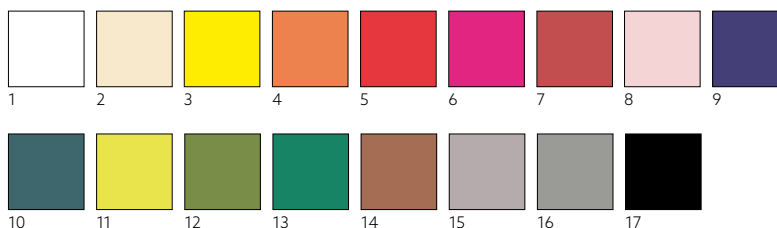

Tête-à-tête

- Listos para usar, higiénico y limpios
- Protegen las mesas, reúnen a los comensales
- Elección inteligente si no deseas cubrir totalmente las mesas

TÊTE-À-TÊTE EVOLIN®, 0,41 X 24 M

N.º	REF.	DESCRIPCIÓN	CAJA		N.º	REF.	DESCRIPCIÓN	CAJA	
1	166854	Blanco	4 x 1	•	4	172534	Greige	4 x 1	•
2	166855	Vainilla	4 x 1	•	5	166858	Granito	4 x 1	•
3	172533	Burdeos	4 x 1	•	6	166856	Negro	4 x 1	•

TÊTE-À-TÊTE BIO DUNICEL®, 0,40 X 24 M

N.º	REF.	DESCRIPCIÓN	CAJA		N.º	REF.	DESCRIPCIÓN	CAJA	
1	204857	Rojo	4 x 1	•	2	204858	Kiwi	4 x 1	•

TÊTE-À-TÊTE DUNICEL®, 0,40 X 24 M

N.º	REF.	DESCRIPCIÓN	CAJA		N.º	REF.	DESCRIPCIÓN	CAJA	
1	183383	Blanco	4 x 1	•	10	186364	Azul océano	4 x 1	•
2	183384	Vainilla	4 x 1	•	11	183389	Kiwi	4 x 1	•
3	183387	Amarillo	4 x 1	•	12	186366	Verde hoja	4 x 1	•
4	198817	Sun orange	4 x 1	•	13	183386	Verde oscuro	4 x 1	•
5	183388	Rojo	4 x 1	•	14	198838	Earth terra	4 x 1	•
6	183394	Fucsia	4 x 1	•	15	183382	Greige	4 x 1	•
7	183385	Burdeos	4 x 1	•	16	183391	Granito	4 x 1	•
8	183397	Rosa pálido	4 x 1	•	17	183390	Negro	4 x 1	•
9	183392	Azul oscuro	4 x 1	•